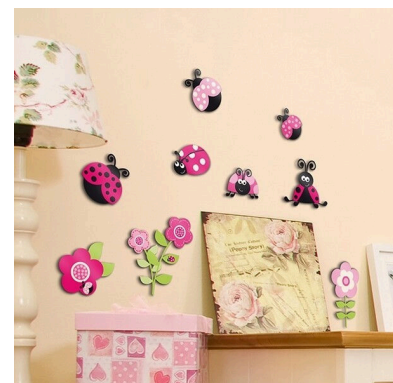

TŘÍÚROVNĚOVÉ SAMOLEPICÍ

1 arch: 30x30 cm

Velikost balení: 31x36 cm

Dinosaurus

14504

Pink Ladybugs

14506

S
size