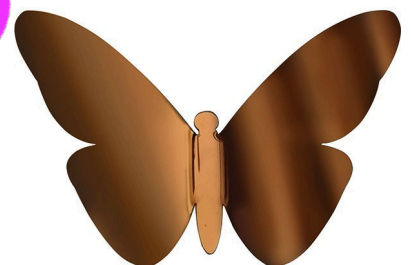

White Metal
Butterflies

24006

Black Metal
Butterflies

24007

1 balení: 10 ks ve 4 velikostech (od 4,4 x 6,4 cm do 8,9 x 9,5 cm)

Bronze
Butterflies

24013

3D WALL SPRING DECORS