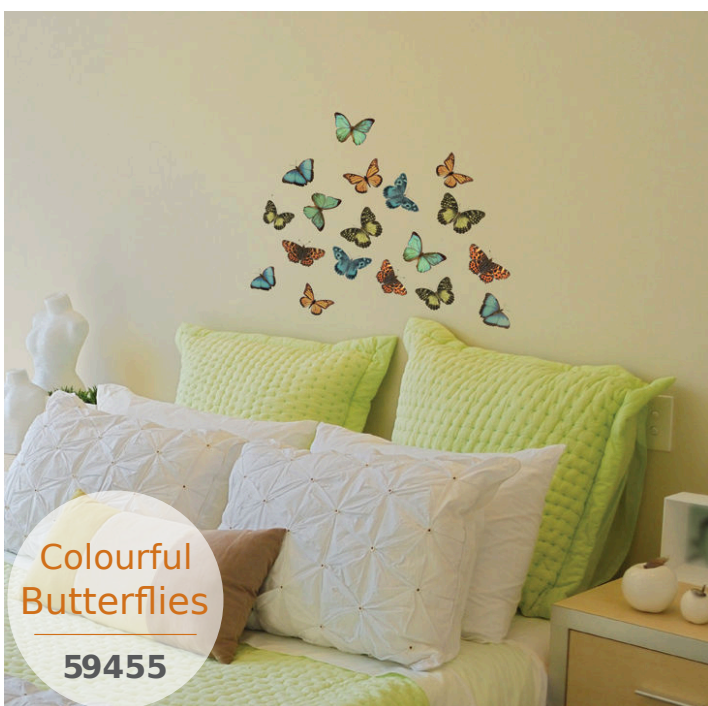

Little
Hearts

59179

New

Fields
Flowers

59178

Colourful
Butterflies

59455

Ladybugs
on Grass

59393

S
size

WALL STICKERS

SAMOLEPICÍ

2 archy: 15x31 cm

Velikost balení: 15,5x34 cm

XS
size

WALL STICKERS