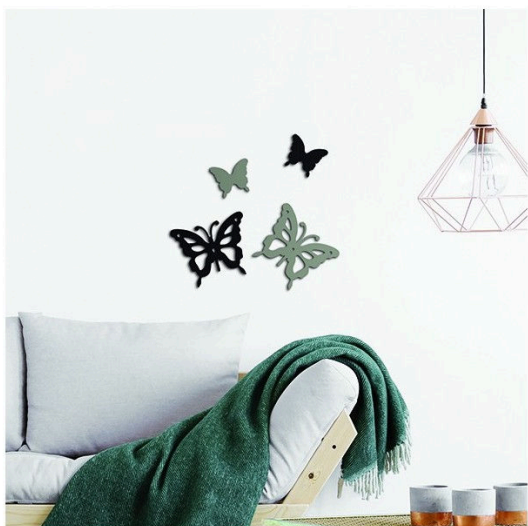

S
size

FOAM

SAMOLEPICÍ PĚNOVÁ PRYŽ, SNÍMATELNÁ

4mm

1 arch: 15x31 cm

Velikost balení: 15,5x34 cm

Colourful Circles

59507 *