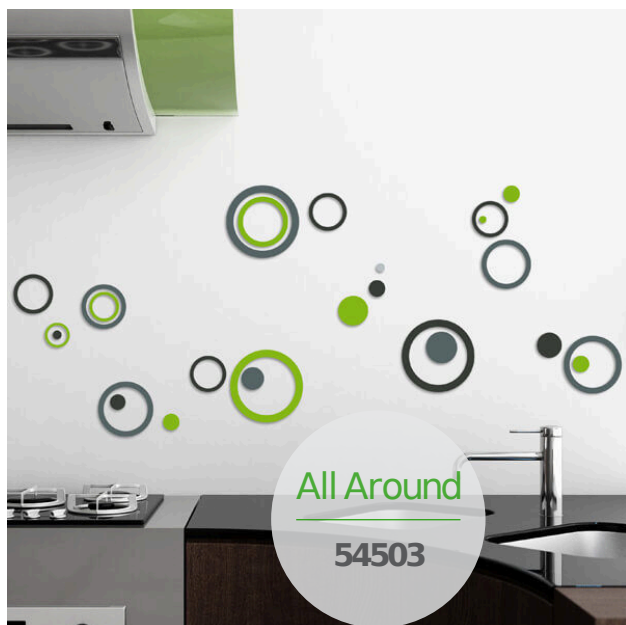

All Around
54503