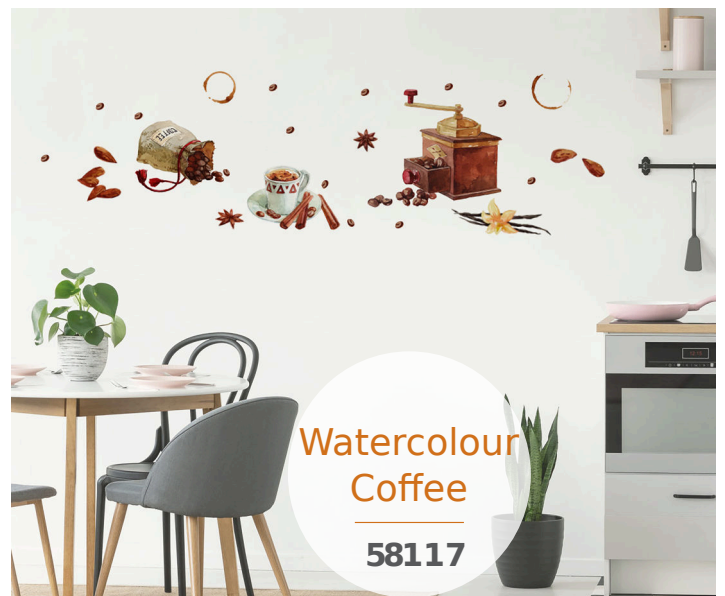

Red Ramage
58105

Cactus
58114

Watercolour Coffee
58117

L
size

WALL STICKERS

SAMOLEPICÍ

1 arch: 47x67 cm

Velikost balení: 47,5x70 cm