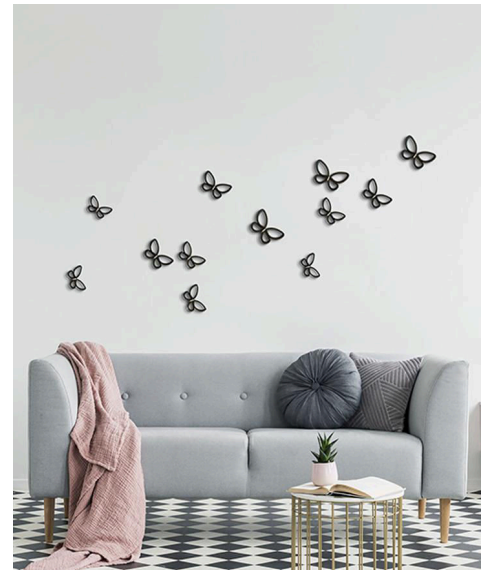

3D WALL SPRING DECORS

SAMOLEPICÍ 3D DEKORACE
z tvrdého polypropylenu

1 balení: 12 ks ve 4 velikostech (od 4,4 x 6,4 cm do 8,9 x 9,5 cm)

Velikost balení: 12x5,5x32 cm

24006

24007

1 balení: 10 ks ve 4 velikostech (od 4,4 x 6,4 cm do 8,9 x 9,5 cm)

24013