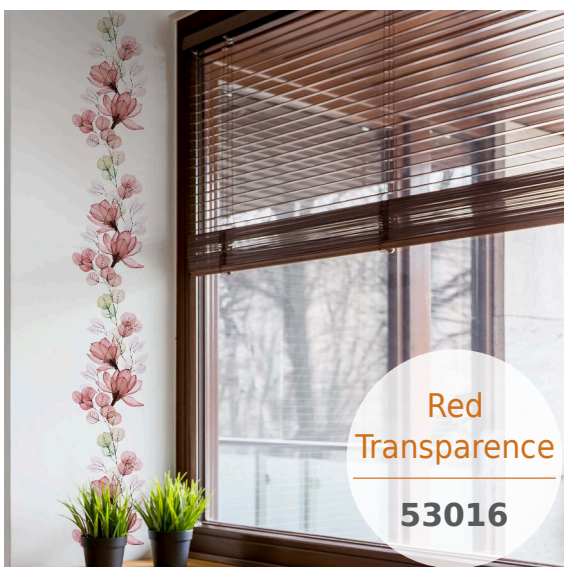

SAMOLEPICÍ DEKORACE V ROLI

1 arch: 30x198 cm

Blister: 12,5x32x2 cm