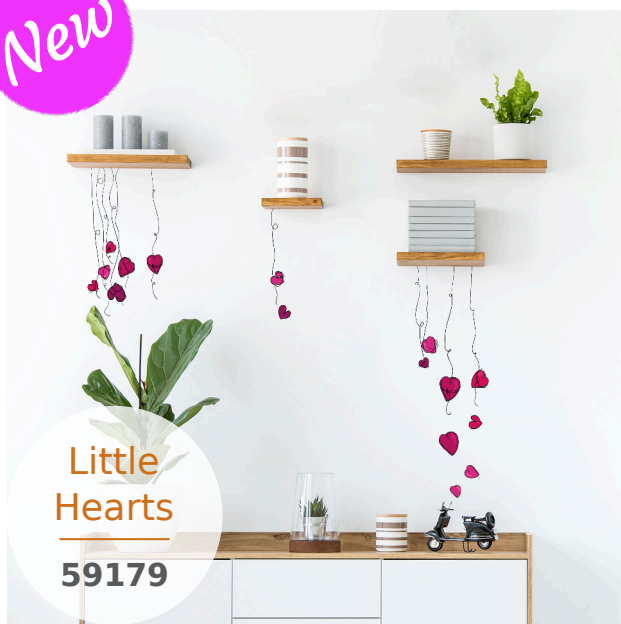

Cat
& Fish

59159

S
size

WALL STICKERS

SAMOLEPICÍ

2 archy: 15x31 cm

Velikost balení: 15,5x34 cm

New