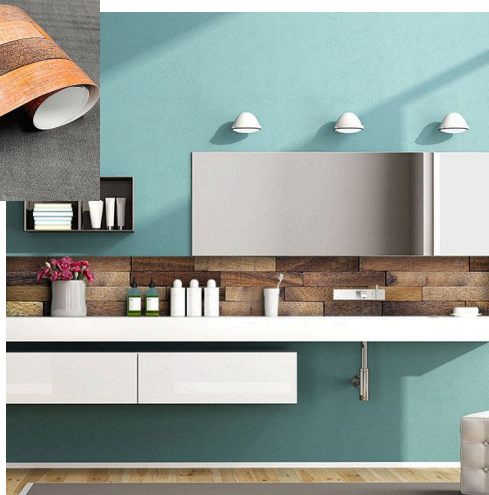

Bordura: 23,5x195 cm

Blister: 12,5x26x2,5 cm

Pine
Wood

67122

New

Backsplash: 45x180 cm

Blister: 12,5x46x2,5 cm

Wood
Stripes