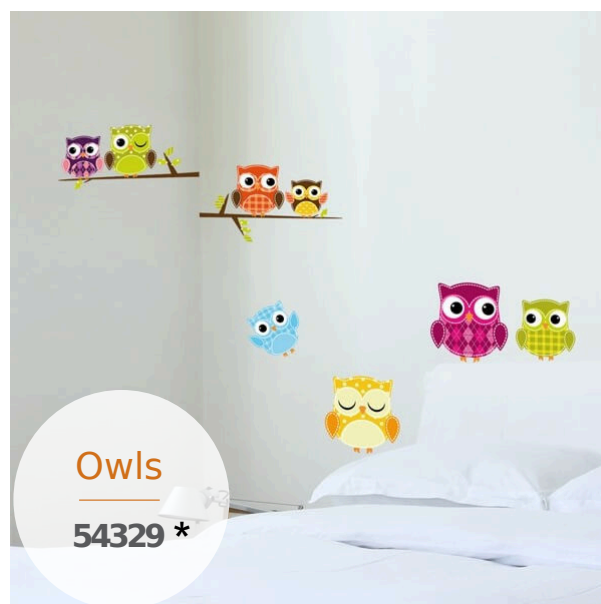

Sunflower

54106

Poppies

54101

Cat & Mouse

54113 *

Watercolour Cats

54116 *

M
size

WALL STICKERS

SAMOLEPICÍ

2 archy: 31x31 cm

Velikost balení: 31,5x34 cm

S
size

WALL STICKERS

SAMOLEPICÍ