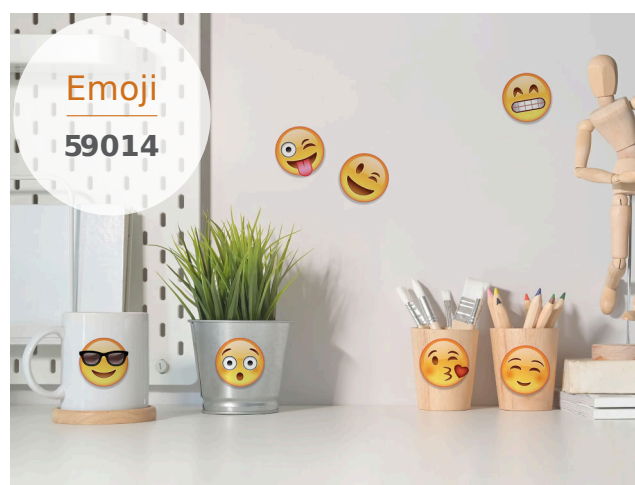

Emoji

59014