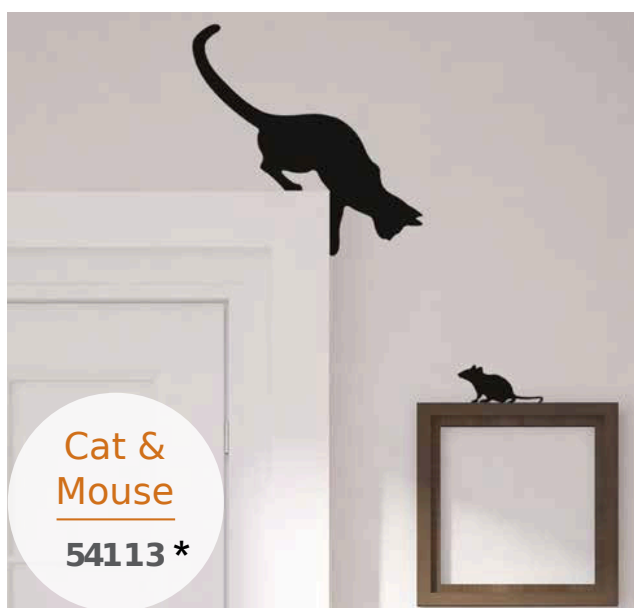

Cat & Mouse

54113 *