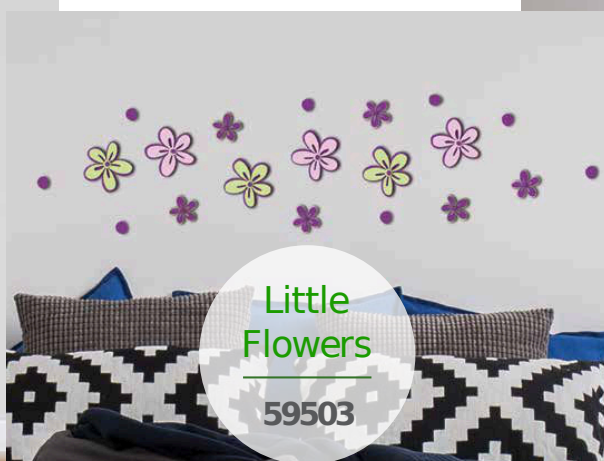

S
size

FOAM

SAMOLEPICÍ PĚNOVÁ PRYŽ, SNÍMATELNÁ

4 mm

1 arch: 15x31 cm

Velikost balení: 15,5x34 cm

Family

59512

Little
Flowers

59503

Mrs. Mr.

59511

L
size

SAMOLEPICÍ PĚNOVÁ PRYŽ, SNÍMATELNÁ

1 arch: 47x70 cm

Velikost balení: 47,5x70 cm