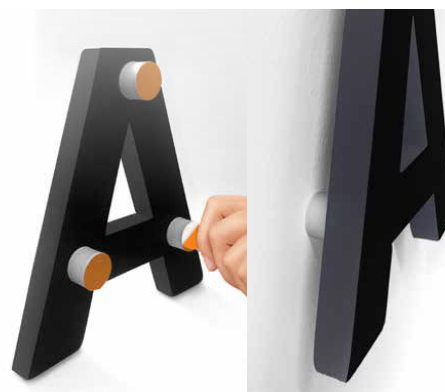

oboustranně lepicí **DISTANČNÍ PODLOŽKY**
pro vytvoření odstupu dekorace od stěny

1 balení: 12 ks (1 podložka: 1,5x2 cm)

Blistr: 7,5x11 cm

Spacers

00630

MAGNET-FIX

MAGNETICKÉ "HŘEBÍKY", PERFEKTNÍ PRO PŘICHYCENÍ:
plakátů, fotek, vzkazů.