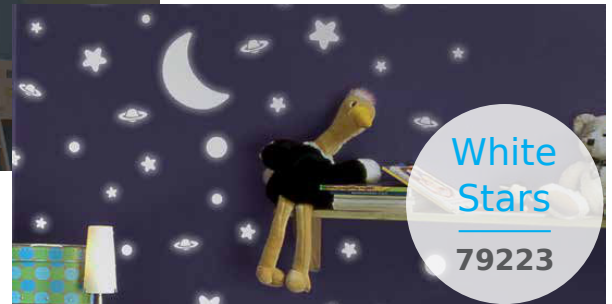

SAMOLEPICÍ, VE TMĚ SVÍTÍ

1 arch: 47x67 cmm

Velikost balení: 47,5x70 cm

Glow
Moon
18112

M
size

2 archy: 31x31 cm

Velikost balení: 31,5x34 cm

Hanging
Stars
79227