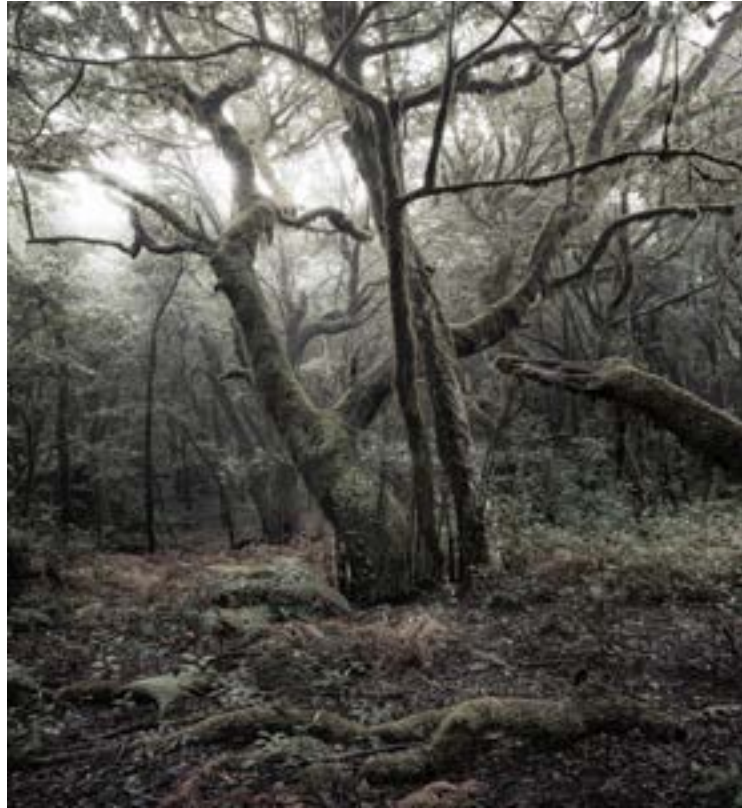

DAS MODEL

SHX5-018 / 250 x 280 cm / 8'2" x 9'2"

G. G. G.