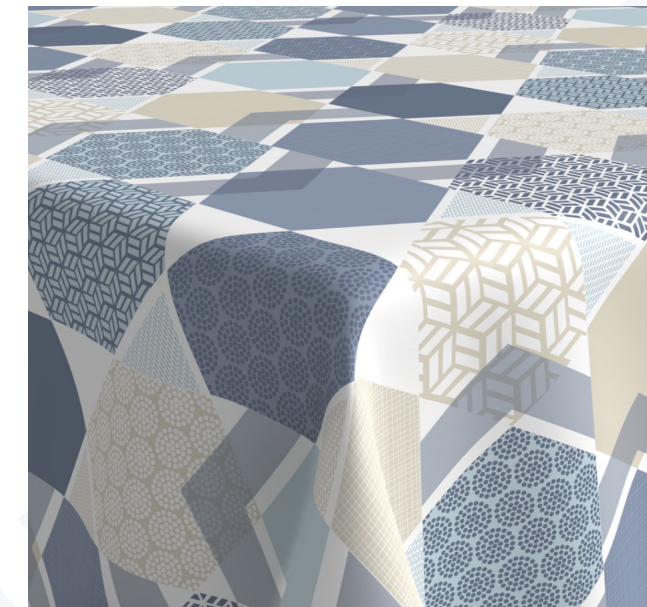

RRP € 8,99
PU 20 m
Size 1,40 x 20 m

TABLECLOTH STANDARD

**OEKO
TEX®** STANDARD
100
23.HAT.65548
Hohenstein HTTI
www.oeko-tex.com

Name Kusuma
Item 57479

Name Viola white
Item 57480

Name Lavence
Item 57481

Name Saint Tropez
Item 57482