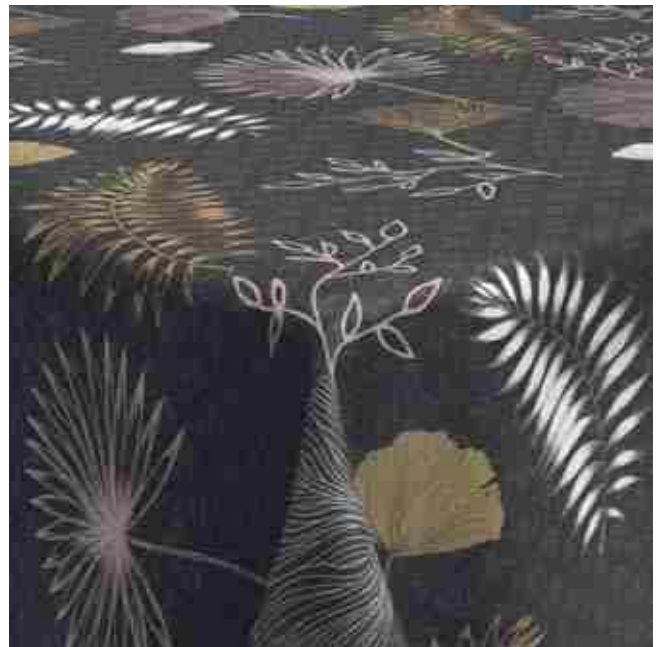

Ginseng

57409 ✂ 20x1,4m 3 700837 174093 20	55391 ● 2x1,4m 3 700837 153913 2
55387 ● 1,4x1,4m 3 700837 153876 2	55389 ■ 1,6x1,4m 3 700837 153890 2
55388 ■ 1,4x1,4m 3 700837 153883 2	55390 ■ 2x1,4m 3 700837 153906 2