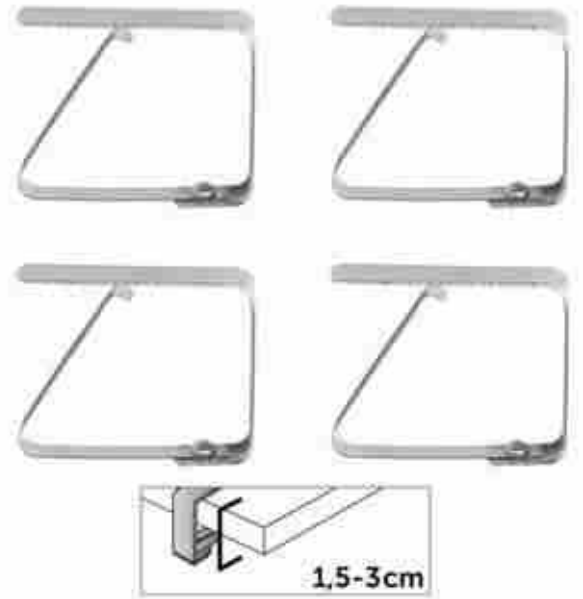

Tablecloth clip inox