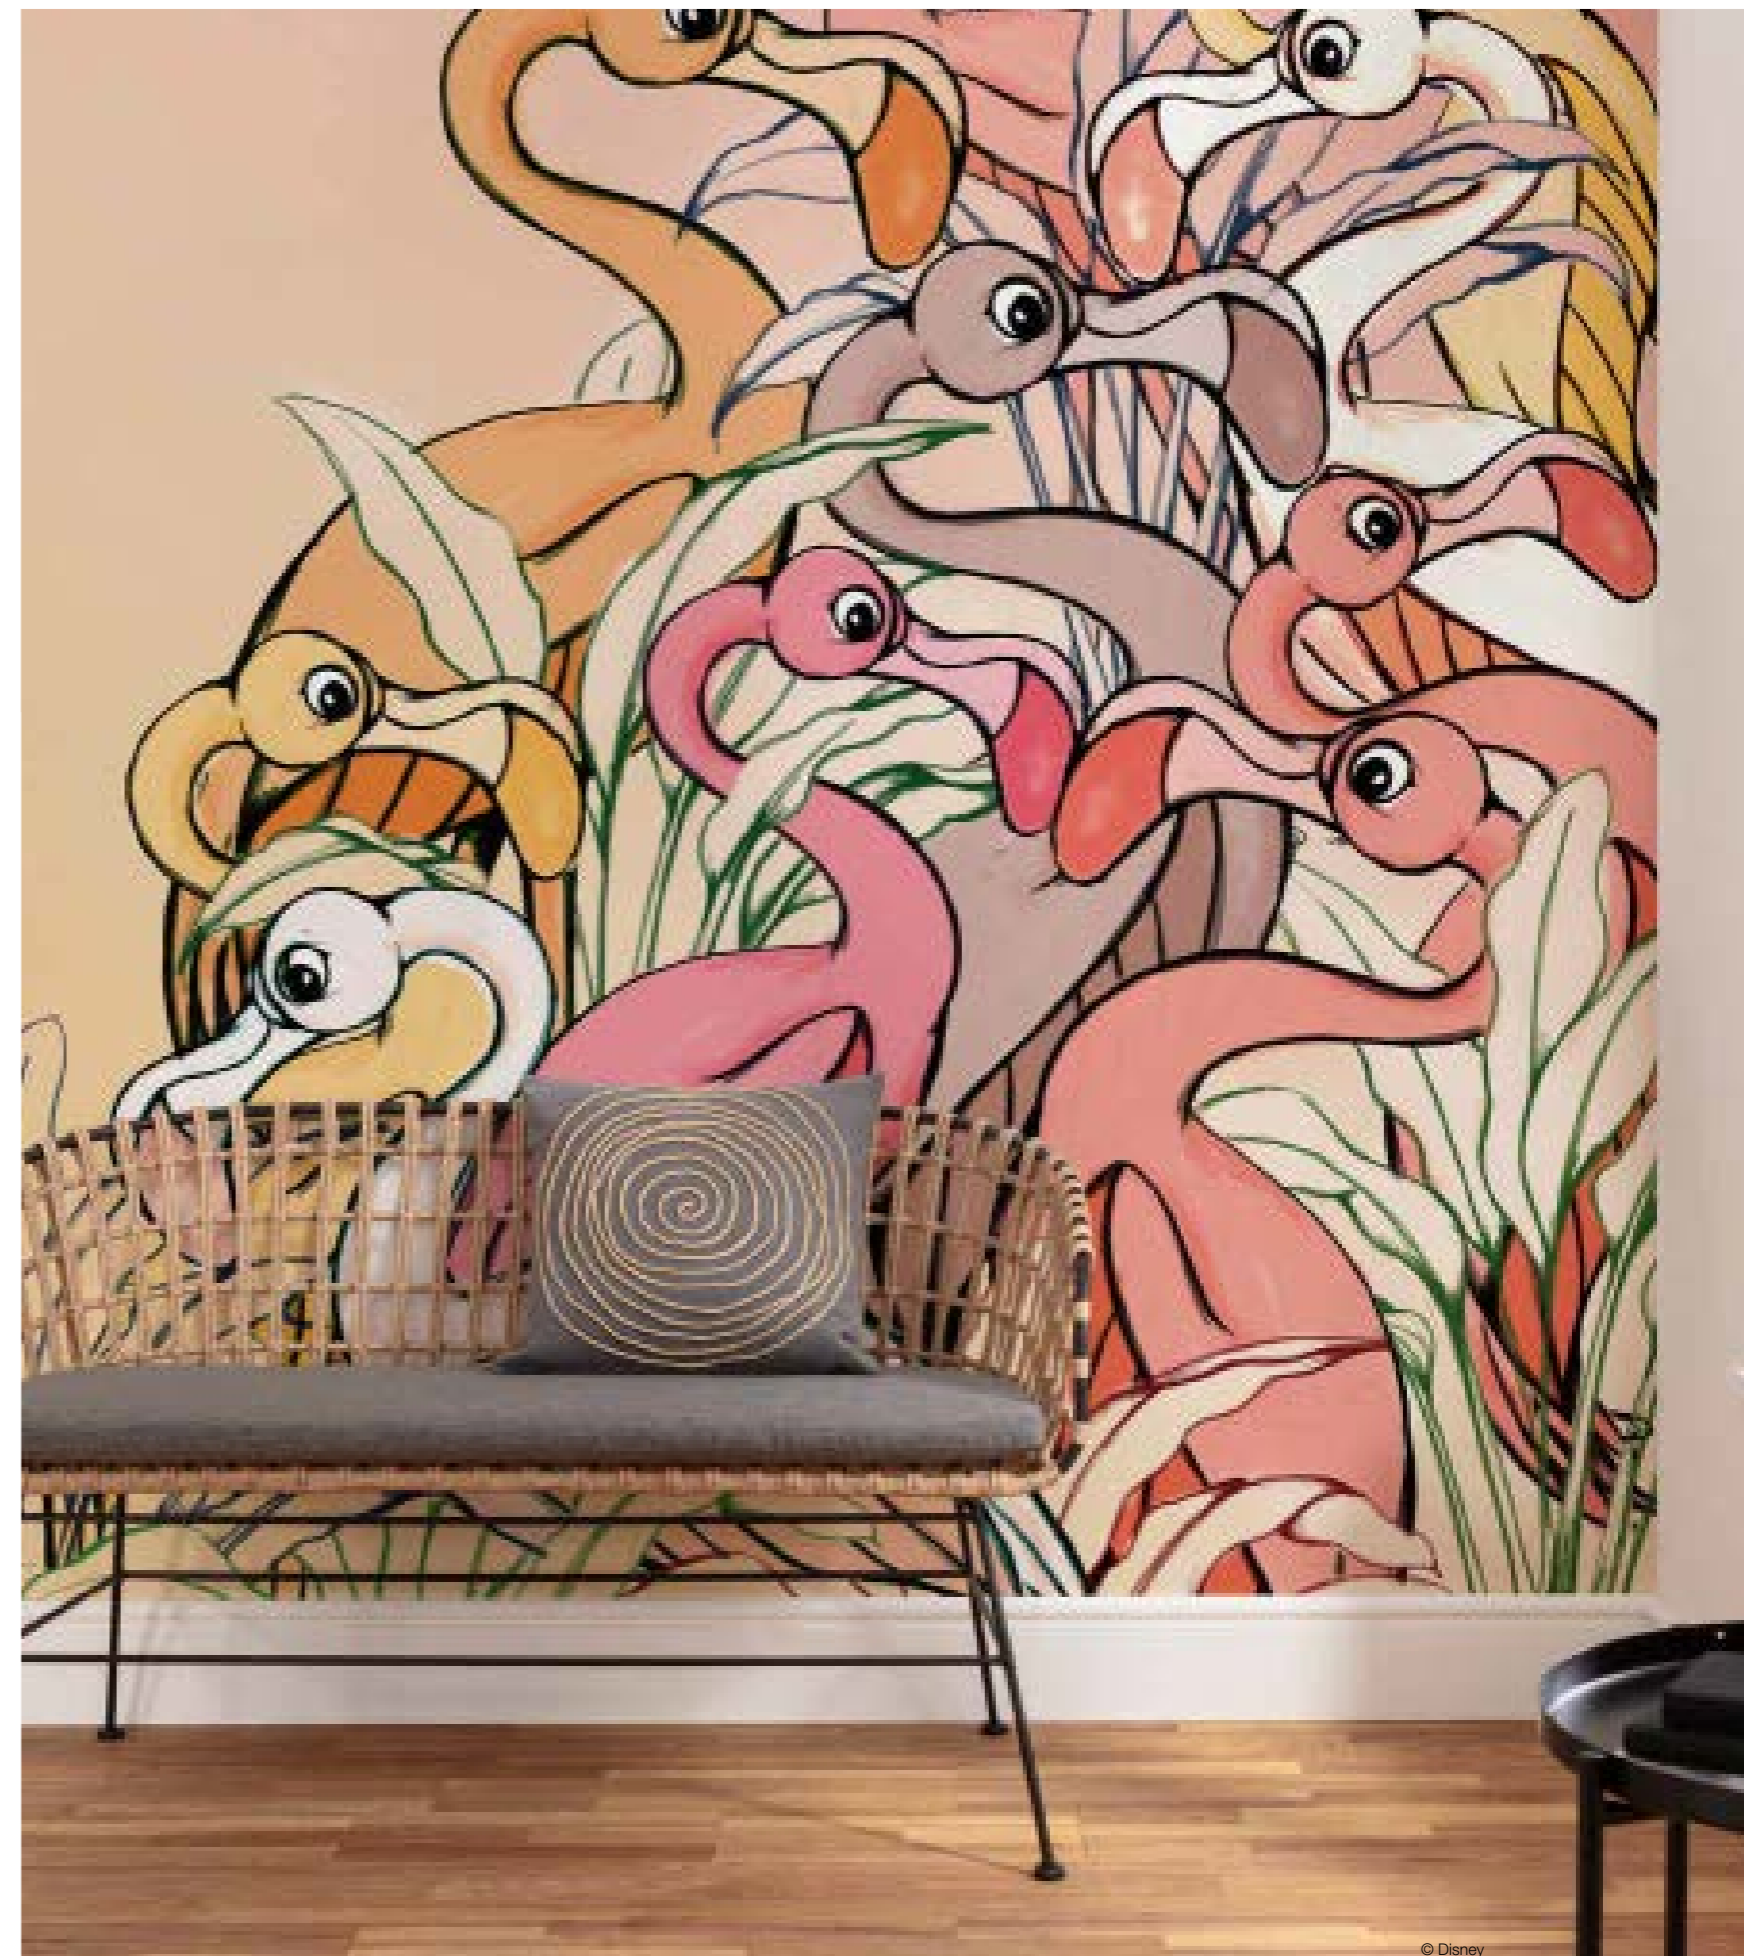

DECO-STICKER
DECORATING STICKERS
DÉCORATION ADHÉSIVES
ДЕКОРАТИВНЫЙ СТИКЕР

Komar[®]

Disney

EDITION IV

From the Movie
Disney
FROZEN II

© Disney

FROZEN ICONIC

8-4103 / 368 x 254 cm / 12'1" x 8'4" / 8