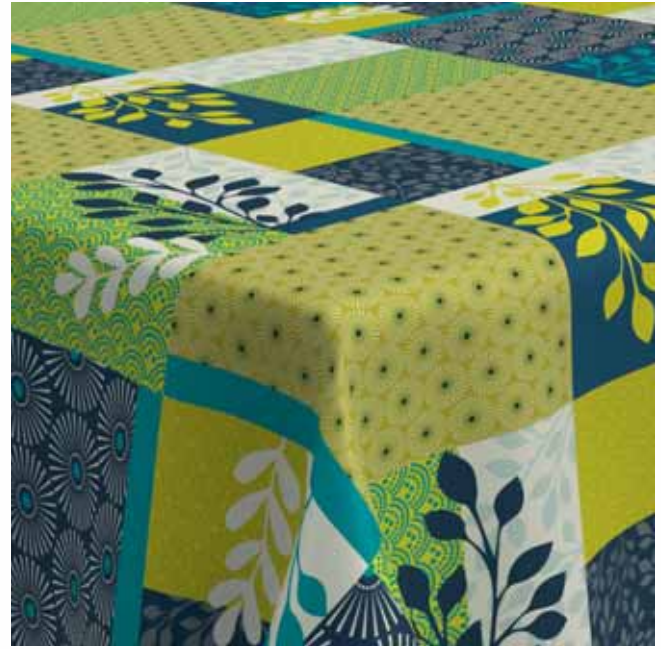

Sonata

57402 ✂
20x1,4 m

20