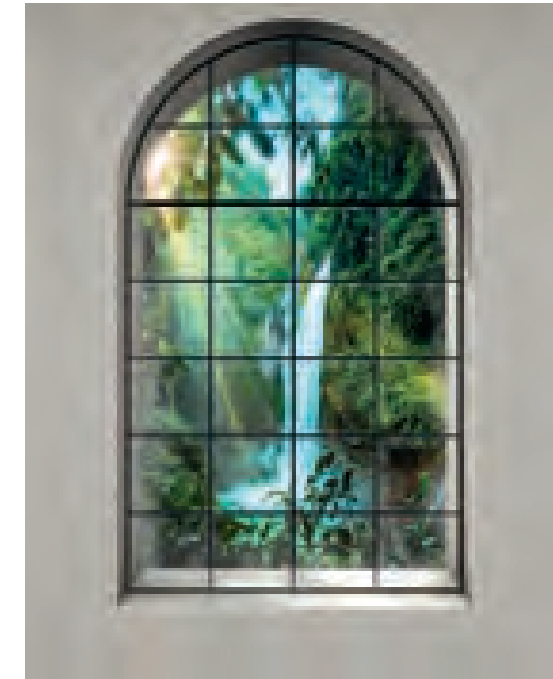

Rainforest

X4-1024 | 200 x 250 cm | 6'7" x 8'2" | 4