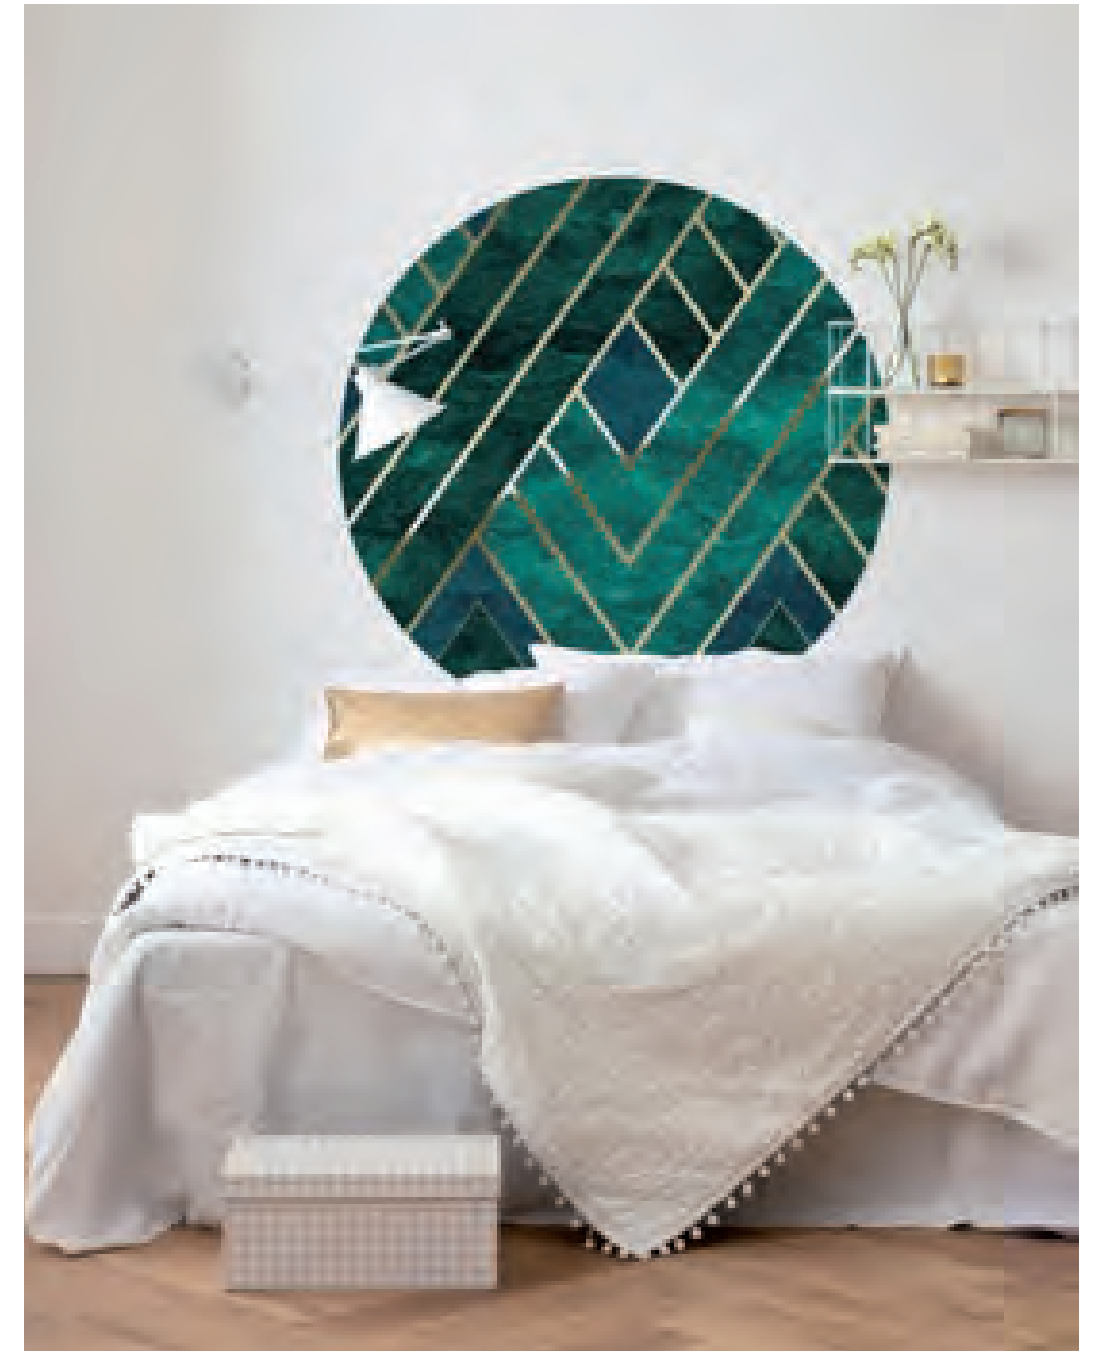

 Gaia

D1-049 | Ø 125 cm / 4'1"

 Nebula

X7-1021 | 350 x 250 cm | 11'6" x 8'2" | 7 

Luna

D1-020 | Ø 125 cm / 4'1"

Simply Sky

D1-037 | Ø 125 cm / 4'1"

Amazonia Spirit

D1-055 | Ø 125 cm / 4'1"

☾ **Horizon**

D1-035 | Ø 125 cm / 4'1"

☾ **Novel Monstera**

D1-023 | Ø 125 cm / 4'1"

☾ **Jade**

D1-022 | Ø 125 cm / 4'1"

☾ **Starlight**

X7-1004 | 350 x 250 cm | 11'6" x 8'2" | 7 

 **Wish**

XXL4-060 | 368 x 248 cm | 12'1" x 8'2" | 4 

 **La Maison**

XXL4-034 | 368 x 248 cm | 12'1" x 8'2" | 4 

**Fable**

4-203 | 184 x 254 cm | 6' x 8'4" | 4